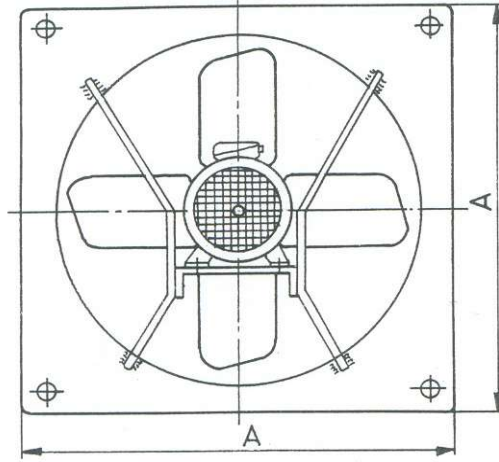

EDA.T TİPİ AKSİYAL ASPİRATÖRLER (ANA ÖLÇÜ TABLOSU)

SİPARİŞ NOTASYONU		
TİPİ	Ø ÇAP	MOTOR GÜCÜ
EDA-T	200	1/12HP 1500d/d
EDA-T	250	1/12HP 1500d/d
EDA-T	280	1/8HP 1500d/d
EDA-T	300	1/6HP 1500d/d
EDA-T	350	1/4HP 1500d/d
EDA-T	400	1/3HP 1500d/d
EDA-T	450	1/2HP 1500d/d
EDA-T	500	3/4HP 1500d/d
EDA-T	550	1,5HP 1500d/d
EDA-T	600	2 HP 1500d/d
EDA-T	650	3 HP 1500d/d
EDA-T	700	3 HP 1500d/d
EDA-T	750	4 HP 1500d/d
EDA-T	800	5,5HP 1500d/d

EBATLAR				
A	B	C	DØ	s
300	12	100	208	1.2
340	12	100	258	1.2
370	12	100	288	1.2
390	12	110	310	1.2
460	25	110	360	1.5
520	25	110	410	1.5
580	25	125	460	2
630	30	125	512	2
710	30	125	562	2
740	30	125	612	2
765	30	125	665	2
845	30	150	715	3
920	30	150	765	3
960	30	150	820	3