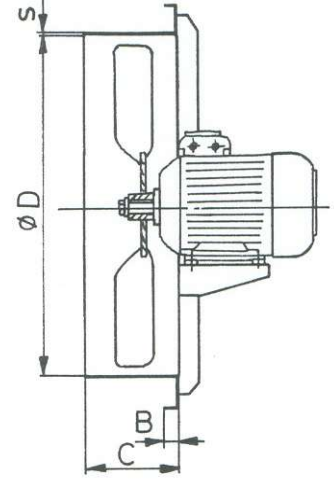

EDA.T TİPİ AKSİYAL ASPİRATÖRLER (ANA ÖLÇÜ TABLOSU)

SİPARİŞ NOTASYONU		
TİPİ	Ø ÇAP	MOTOR GÜCÜ
EDA-T	200	1/12HP 1500d/d
EDA-T	250	1/12HP 1500d/d
EDA-T	280	1/8HP 1500d/d
EDA-T	300	1/6HP 1500d/d
EDA-T	350	1/4HP 1500d/d
EDA-T	400	1/3HP 1500d/d
EDA-T	450	1/2HP 1500d/d
EDA-T	500	3/4HP 1500d/d
EDA-T	550	1,5HP 1500d/d
EDA-T	600	2 HP 1500d/d
EDA-T	650	3 HP 1500d/d
EDA-T	700	3 HP 1500d/d
EDA-T	750	4 HP 1500d/d
EDA-T	800	5,5HP 1500d/d

EBATLAR				
A	B	C	DØ	s
300	12	100	208	1.2
340	12	100	258	1.2
370	12	100	288	1.2
390	12	110	310	1.2
460	25	110	360	1.5
520	25	110	410	1.5
580	25	125	460	2
630	30	125	512	2
710	30	125	562	2
740	30	125	612	2
765	30	125	665	2
845	30	150	715	3
920	30	150	765	3
960	30	150	820	3