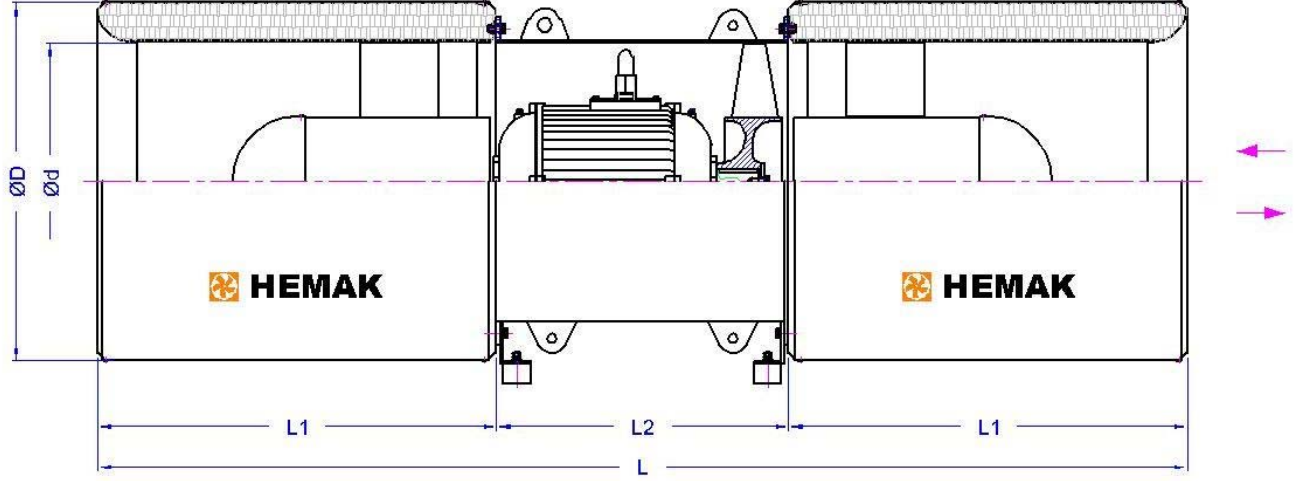

JET FANLAR

Tip: EJA / EJA-R serisi

Genel ölçüler:

* Motor ve susturucu tipine bağlı olarak değişir.

Model	ØD	Ød	L	L1	L2	* Ağırlık
EJA-R 400	620	404	1700	600	500	120
EJA-R 500	720	505	1800	600	600	275
EJA-R 560	780	565	1800	600	600	275
EJA-R 630	850	636	2664	1032	600	500
EJA-R 710	920	717	2820	1032	755	650
EJA-R 800	1020	808	2820	1032	755	765
EJA-R 900	1120	909	2820	1032	755	845
EJA-R 1000	1220	1010	3550	1275	1000	1395
EJA-R 1120	1320	1131	3550	1275	1000	1595
EJA-R 1250	1470	1262	3550	1275	1000	1895
EJA-R 1400	1620	1414	3550	1275	1000	1840
EJA-R 1600	1820	1616	3550	1275	1000	2260