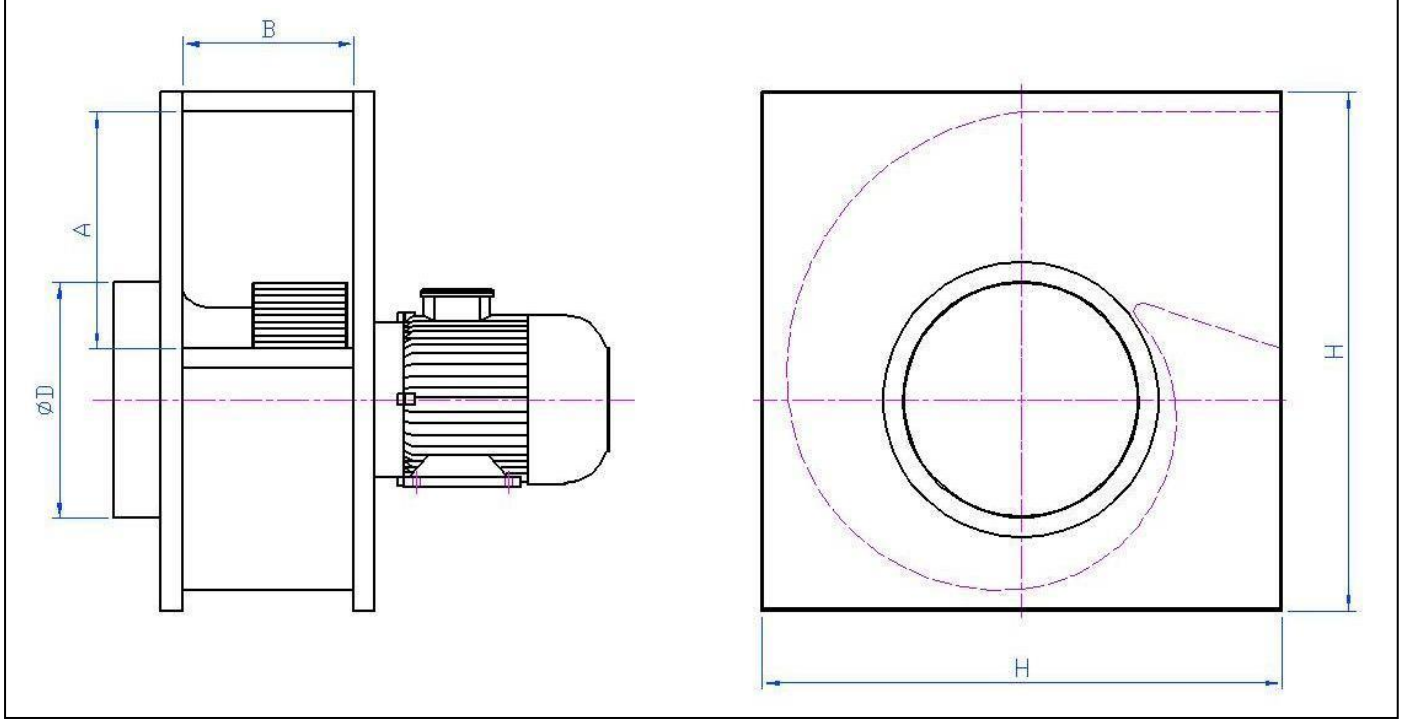

RADYAL FANLAR

Tip: ERB serisi

Genel ölçüler:

| Model | ØD | H | A | B |
|---------|------|------|-----|-----|
| ERB 180 | Ø180 | 420 | 190 | 100 |
| ERB 225 | Ø225 | 470 | 220 | 115 |
| ERB 250 | Ø250 | 510 | 240 | 140 |
| ERB 280 | Ø280 | 580 | 275 | 170 |
| ERB 320 | Ø320 | 600 | 310 | 200 |
| ERB 360 | Ø360 | 650 | 340 | 240 |
| ERB 380 | Ø380 | 780 | 350 | 300 |
| ERB 400 | Ø400 | 850 | 360 | 360 |
| ERB 450 | Ø450 | 920 | 390 | 360 |
| ERB 500 | Ø500 | 1040 | 460 | 400 |
| ERB 560 | Ø560 | 1165 | 520 | 440 |
| ERB 630 | Ø630 | 1310 | 580 | 500 |